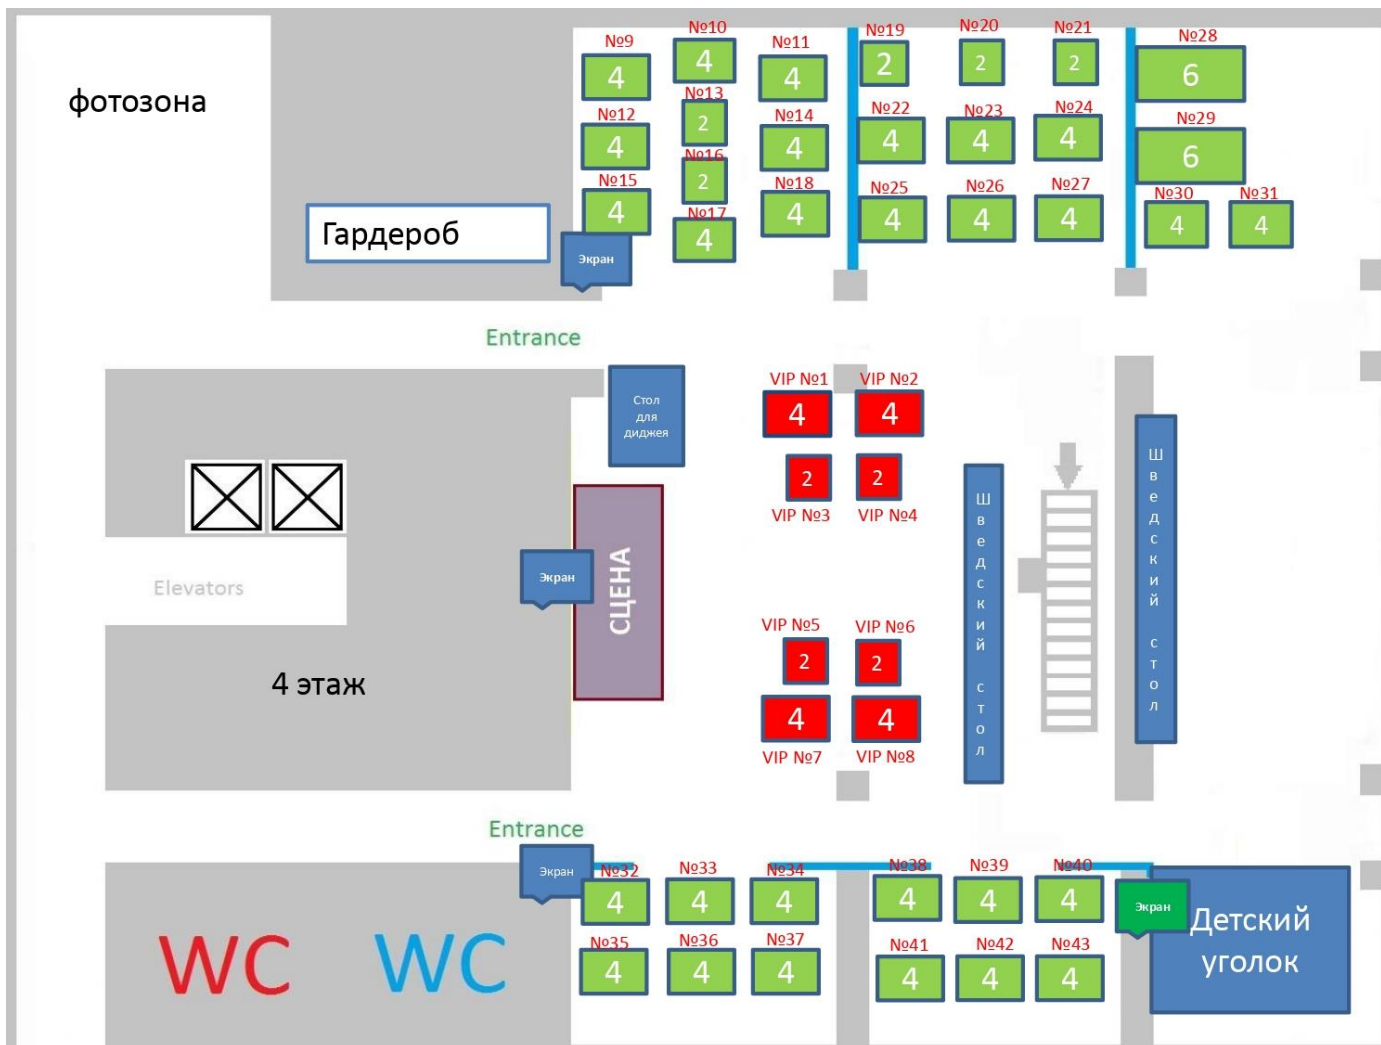

AEROSTAR HOTEL MOSCOW

Схема зала – Ресторан «Брассери ЭрТе», 4-й этаж

AEROSTAR HOTEL MOSCOW

Схема зала – Ресторан «Брассери ЭрТе»

5 этаж